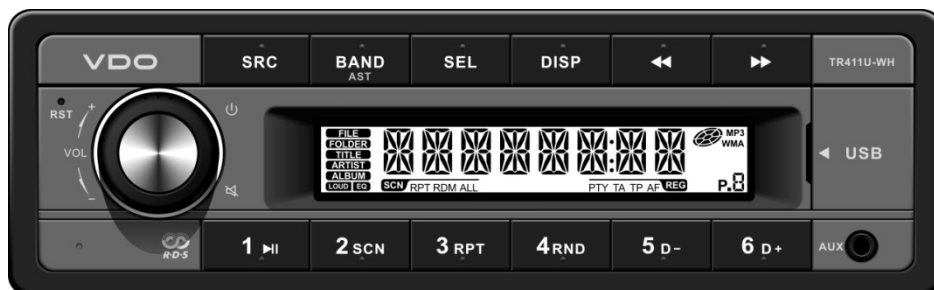

TR411U-WH

Tuner FM RDS - 12 V - MP3/WMA/USB

www.vdo.it

RADIO DATA SYSTEM

WORLDWIDE TUNER

MP3 / WMA

LOUDNESS CONTROL

LOGIC ON LOGIC OFF

BACKUP MEMORY

USB CONNECT

AUX IN

Caratteristiche :

Estetica

- Design chiaro e funzionale
- Frontale nero opaco e grigio
- Display LCD
- Illuminazione bianca

Sintonizzatore

- Sintonizzatore mondiale RDS / AF / TA / EON / PTY
- LW, MW e FM con AST
- 6 tasti di pre-selezione
- FM 12, FM-AST 6, MW 6, MW-AST 6, LW 6
- Orologio RDS digitale

Presse USB

- Presa USB frontale
- Compatibile con USB 1.1/ USB 2.0
- Lettura di formati MP3/WMA

Amplificatore

- Potenza massima : 4 x 45 Watt
- Potenza RMS : 4 x 26 Watt
- 4 equalizzazioni pre-impostate (Classic, Pop, Rock, Jazz)
- Funzione Loudness
- Funzione Mute

Altre funzioni

- Memoria permanente delle stazioni radio
- Funzione Logic ON/OFF
- Ingresso AUX (Jack 3.5mm sulla parte frontale)
- Dimensioni (LxHxP) in mm : 188x58.5x114.7
- Alimentazione 12V (10.8V - 16V)
- Adattatore antenna DIN/ISO

Features:

Design

- Clear and functional Design
- Matt black & grey fixed front
- LCD display
- White illumination

Tuner

- Worldwide FM RDS tuner / AF / TA / EON / PTY
- LW, MW and FM with AST
- 6 preset keys
- FM 12, FM-AST 6, MW 6, MW-AST 6, LW 6
- RDS clock

USB-Host

- Front USB port
- Support of USB 1.1 / USB 2.0
- Support of MP3 / WMA format

Internal Amplifier

- Max. Music Power: 4 x 45 Watt
- RMS Power: 4 x 26 Watt
- 4 Sound Presets (Classic, Pop, Rock, Jazz)
- Loudness Function
- Mute

General

- Non volatile memory of settings
- Logic ON/OFF function
- Front AUX input
- Dimensions (WxHxD) in mm: 188x58.5x114.7
- Power Supply: 12V (10.8V - 16V)
- DIN/ISO Connectors

Codice articolo / Article number : 2910000285000